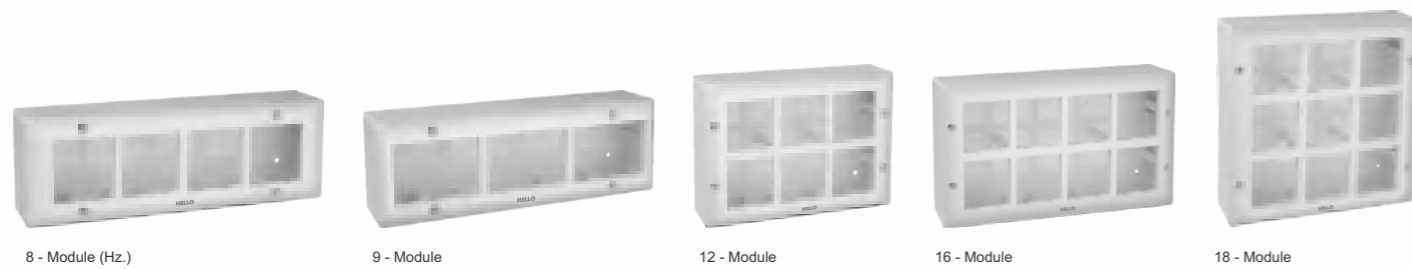

GANG BOX

PLATES	1M	2M	3M	4M	6M	8M (HZ.)	9M	12M	16M	18M
CODES	HGB01	HGB02	HGB03	HGB04	HGB06	HGB08	HGB09	HGB12	HGB16	HGB18
MRP ₹	67.00	70.00	94.00	113.00	139.00	179.00	189.00	221.00	252.00	281.00
PKG.	20	20	10	10	10	10	10	05	05	05