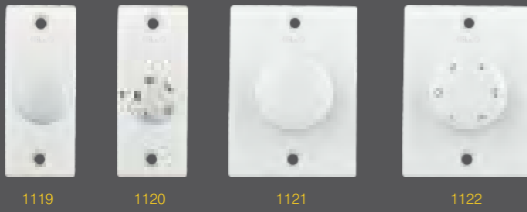

Mini / Med. Dimmer / Fan Regulator			
1119	Mini Dimmer	180.00	10
1120	Mini 4 Step Fan Regulator	210.00	10
1121	Medium Dimmer	200.00	10
1122	5 Step Fan Regulator	235.00	10