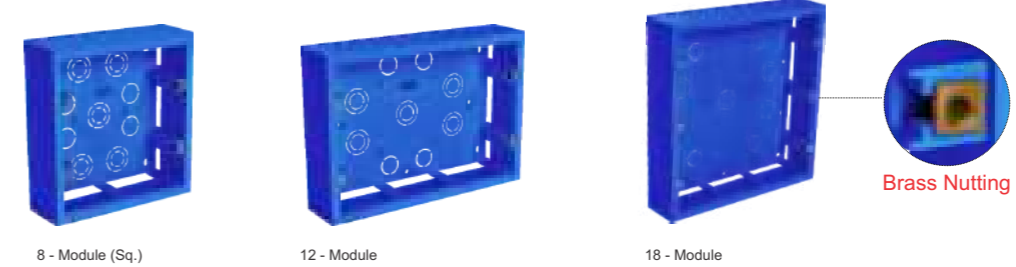

**METAL BOX (With Brass Nutting)**

PLATES	1M & 2M	3M	4M	6M	8M (HZ.)	12M	16M	18M
CODES	HMB01	HMB03	HMB04	HMB06	HMB08	HMB12	HMB16	HMB18
MRP ₹	67.00	94.00	113.00	139.00	179.00	221.00	252.00	281.00
PKG.	20	20	10	10	10	05	05	05

**GANG BOX**

PLATES	1M	2M	3M	4M	6M	8M (HZ.)	9M	12M	16M	18M
CODES	HGB01	HGB02	HGB03	HGB04	HGB06	HGB08	HGB09	HGB12	HGB16	HGB18
MRP ₹	67.00	70.00	94.00	113.00	139.00	179.00	189.00	221.00	252.00	281.00
PKG.	20	20	10	10	10	10	10	05	05	05

**SURFACE BOX (With Brass Nutting)**

PLATES	1M & 2M	3M	4M	6M	8M (HZ.)	8M (SQ.)	12M	18M
CODES	HSB01	HSB03	HSB04	HSB06	HSB08	HSB09	HSB12	HSB18
MRP ₹	61.00	88.00	99.00	121.00	143.00	143.00	176.00	253.00
PKG.	20	20	10	10	10	05	05	05